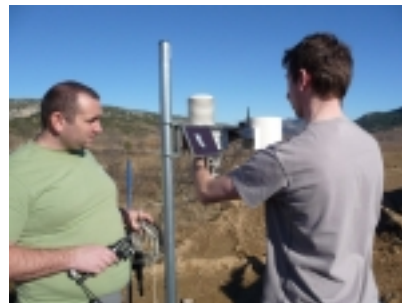

## Installation sur site des stations météo iMetos

[Share / Save](#)     [1]

Promété vous propose d'installer sur site votre station météo iMetos.

Cette prestation s'effectue sur environ une demi-journée et prévoit :

- l'installation du socle, du mât et des ancrages,
- l'installation de la station météo et des différents capteurs,
- une série de tests (firmware, capteurs, réseau,...)

Si cette prestation n'est pas obligatoire, elle est fortement recommandée pour les clients qui achètent leur première station iMetos. En assistant à l'installation, nous vous expliquerons chacune des étapes et vous serez par la suite capables d'installer ou de déplacer vos autres stations en toute autonomie.